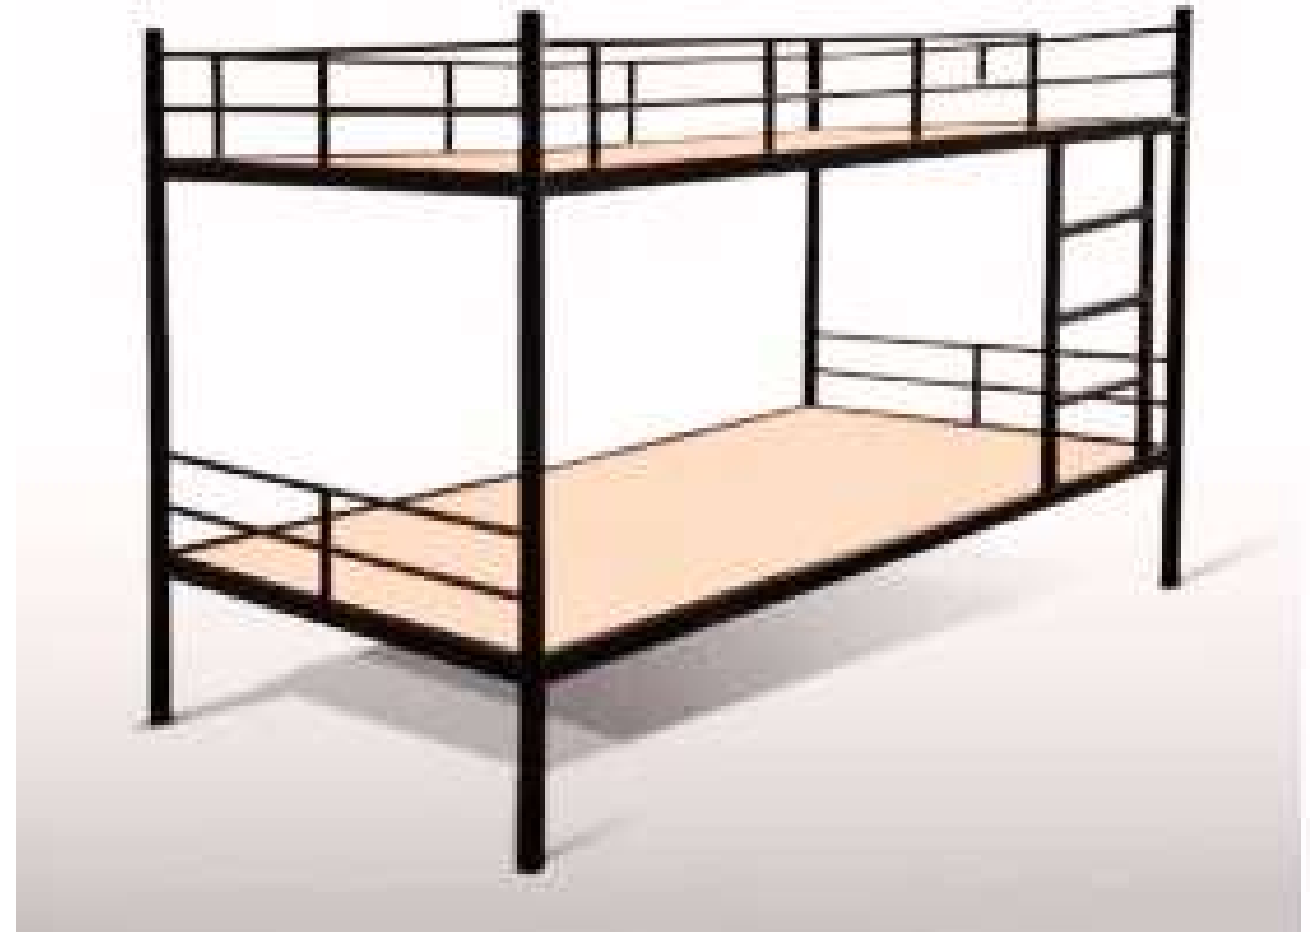

H 180 x W 80 x D 46

Dimensions (In mm)

H 1020 x W 700 x D 570

# **Bed Side Tables**

Dimension :

510mm(L) x 450mm(W) x 450(H)

Dimensions (In mm)

H 1020 x W 700 x D 570

Dimension :

510mm(L) x 450mm(W) x 450(H)

**Beds**

**W 1900 mm \* D 950mm \* H 720 mm**

**6\*3 Feet**

**30'\*72'**

**L 1975 mm\* W 960 mm \* H 1640mm**

# Study Tables